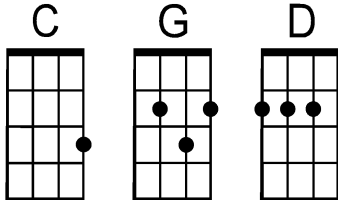

# Love Me Do

by John Lennon and Paul McCartney (1962)

suggested strum: D . D U D U D U

**Intro:** G . . . C . . . G . . . C . . . G . . . C . . . G . . . | . . . .

G . . . C . . . G . . . C . . .  
Love, love me do, you know I love you  
. G . . . C . . . | . . . . | . . . . C \ ( tacet ) G . . . C . . . G . . . C . . .  
I'll al - ways be true, so pleeeeeeease... Love me do-o, whoa-oh, love me do.

G . . . C . . . G . . . C . . .  
Love, love me do, you know I love you  
. G . . . C . . . | . . . . | . . . . C \ ( tacet ) G . . . C . . . G . . .  
I'll al - ways be true, so pleeeeeeease... Love me do-o, whoa-oh, love me do.

**Bridge:** D . . . | . . . . C . . . G . . .  
Some- one to love, some- bo-dy new  
D . . . | . . . . C . . . G \ \  
Some--one to love, some- one like you.

G . . . C . . . G . . . C . . .  
Love, love me do, you know I love you  
. G . . . C . . . | . . . . | . . . . C \ ( tacet ) G . . . C . . . G . . . | . . . .  
I'll al - ways be true, so pleeeeeeease... Love me do-o, whoa-oh, love me do.

**Instrumental Bridge:** D . . . | . . . . C . . . G . . .  
D . . . | . . . . C . . . G . . . | . . . . | . . . . | . . . . G \

G . . . C . . . G . . . C . . .  
Love, love me do, you know I love you  
. G . . . C . . . | . . . . | . . . . C \ ( tacet ) G . . . C . . . G . . . C . . .  
I'll al - ways be true, so pleeeeeeease... Love me do-o, whoa-oh, love me do.